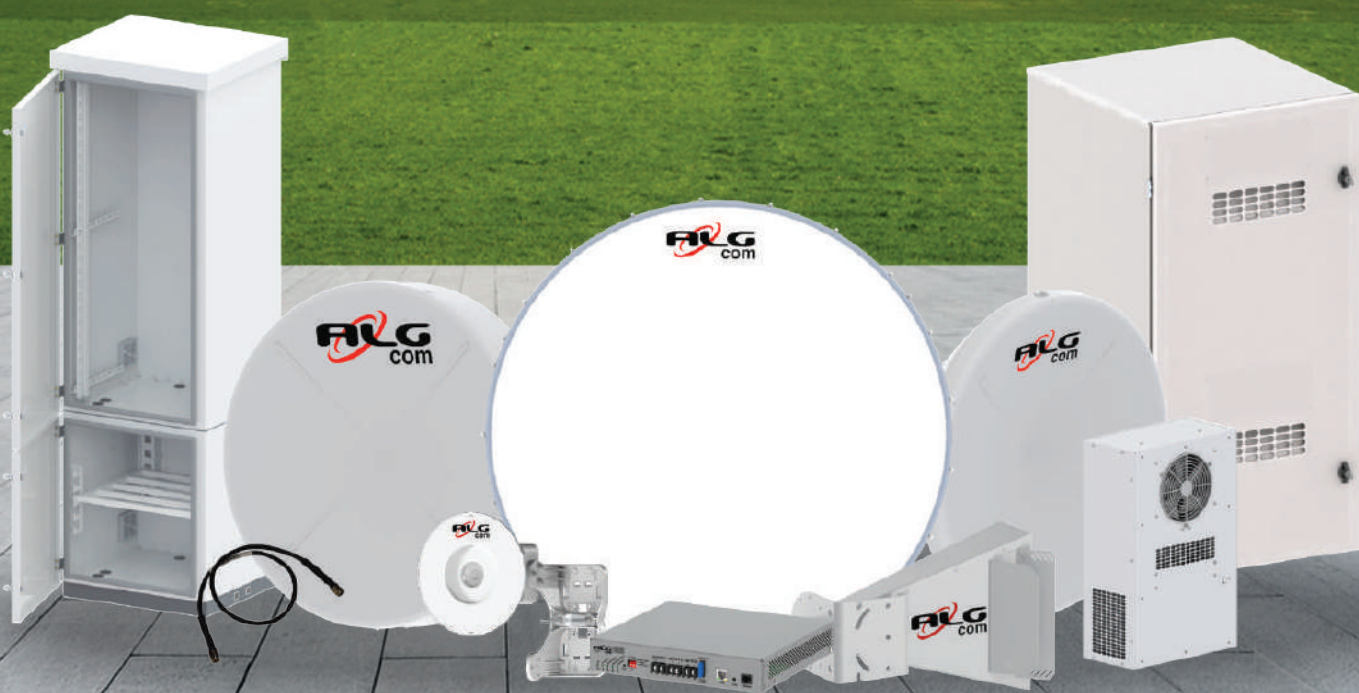

COMUTel

CATÁLOGO DE PRODUCTOS

ALG com

PARA UN MEJOR RENDIMIENTO, ALGcom

Distribuido por : Comutel Perú SAC.